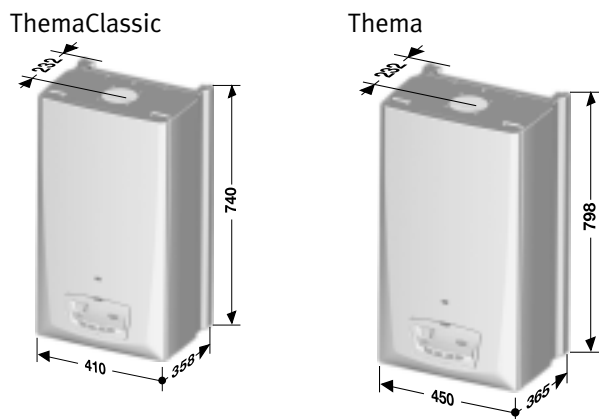

CARACTÉRISTIQUES

Le meilleur de la technologie !

■ Dimensions / poids :

Thema&ThemaClassic		
Modèles	C25 E/EV	F25 E/ESAR
Puissances nominales (kW)	24,6	24,6
Rendement utile	91,5	92,8
Puissances sanitaires (kW)	24,6	24,6
Mode d'évacuation	Cheminée/VMC	Ventouse

		C 25 E	C 25 EV	F 25 E
Poids net (Kg)	ThemaClassic	31	31	34
	Thema	35	35	37
Poids brut (Kg)	ThemaClassic	32	32	35
	Thema	36	36	38

LES ACCESSOIRES

■ La régulation de chauffage

- Exabox : thermostat d'ambiance autoalimenté exclusif Saunier Duval (pas de piles ni de 230V)
- Exacontrol 1 et 7 : thermostat d'ambiance journalier ou à la semaine
- Sonde extérieure : pour anticiper sur les variations de la température extérieure

■ Le Module Harmony

Pour le confort du plancher chauffant

Pour tout renseignement :

LIGNE CONSEIL PARTICULIERS

N° Indigo 0820 20 0821

0,09 € TTC / MN

Saunier Duval
Eau Chaude Chauffage France
"Le Technipole"
8, avenue Pablo Picasso
94132 Fontenay-sous-bois cedex
France
Téléphone : 01 49 74 11 11
Télécopie : 01 48 76 89 32
www.saunierduval.fr
e-mail : info@saunierduval.fr

Saunier Duval