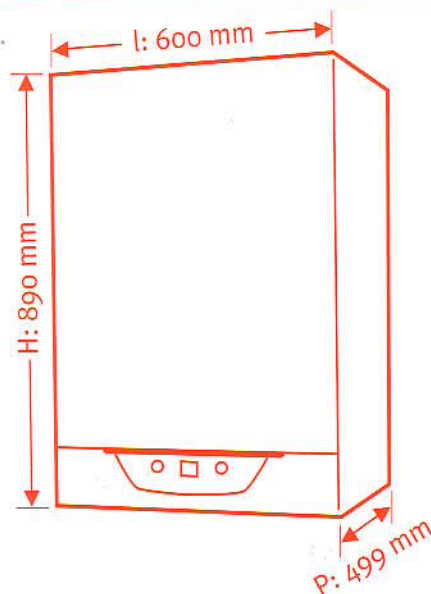

Équipement

Poids net/brut
(kg)

de 57/60,5
à 62/65,5
selon modèle

CRÉDIT D'IMPÔT*

15%

pour les chaudières "Basse Température"

*Sous réserve du respect des conditions d'application de la Loi de Finances 2007

LIGNE CONSEIL PARTICULIERS