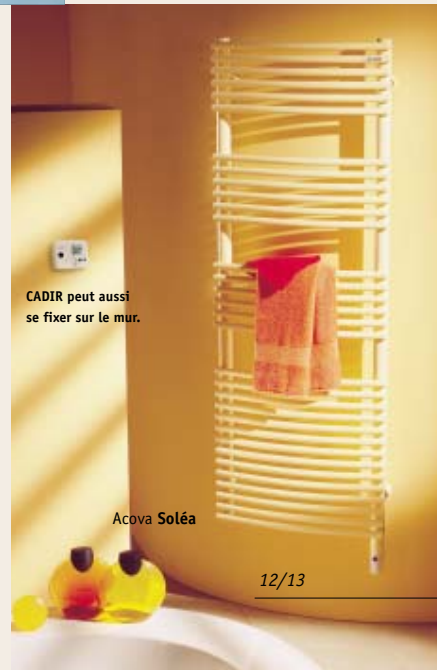

CADIR peut aussi se fixer sur le mur.

Acova Soléa

Les radiateurs Acova...
futés et malins !

Contraintes d'espace ou d'installation ?
Acova vous propose des solutions ingénieuses :
en séparation "claustra" entre votre baignoire
et votre douche, en installation horizontale sous
des combles... Concentrés malins d'adaptabilité,
les radiateurs sèche-serviettes Acova savent
toujours trouver leur place dans la salle de
bains.