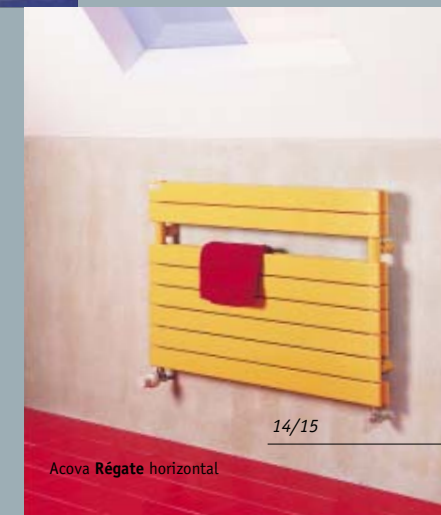

Votre radiateur Acova est protégé par
un revêtement qui assure une longévité
incomparable et une excellente protection
contre les agressions extérieures : il traversera
les années en beauté !

**En mixte :
un confort 365 jours par an !**

Les radiateurs sèche-serviettes mixtes
Acova, procurent un confort sans interrup-
tion pendant l'année. Ils fonctionnent
l'hiver sur le circuit de chauffage central
et, à l'intersaison, quand la chaudière est à
l'arrêt, ils chauffent grâce à un appoint
électrique. Un bien-être en
toute saison avec Acova !