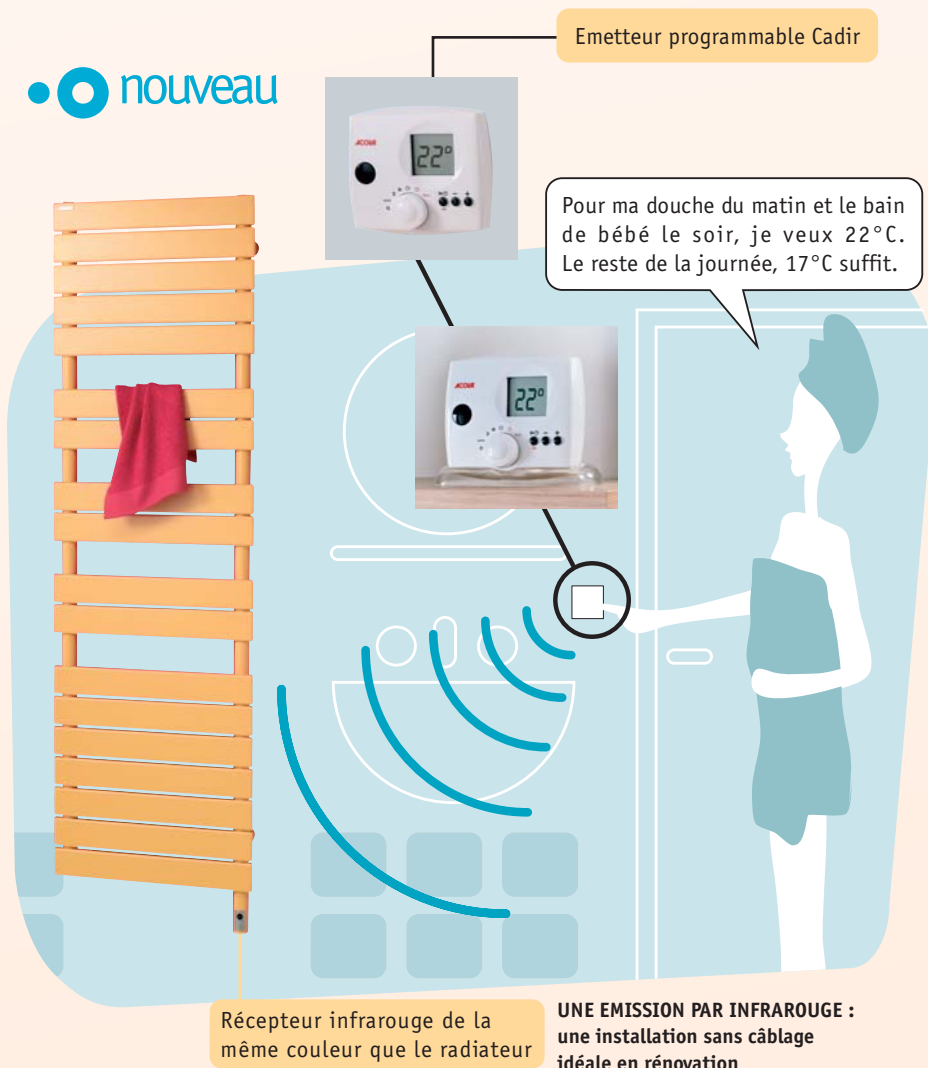

Avec Acova, programmez votre bien-être dans votre salle de bains.

Avec CADIR, des fonctionnalités inédites de programmation en toute simplicité

Une vraie programmation

entièrement dédiée à la zone "salle de bains" : votre radiateur sèche-serviettes vit à votre rythme. La programmation journalière et hebdomadaire est totalement personnalisable.

Praticité, astuce, esthétique...

- Des commandes de régulation à portée de main.
- 2 modes d'installation possibles : fixation murale ou sur socle (fourni).
- Le radiateur est libéré de tout boîtier, toute la surface du radiateur est disponible pour étendre et sécher les serviettes.
- Affichage permanent de la température d'ambiance sur écran LCD.
- La montée en température est anticipée puisque programmée.
- Fonction marche forcée à durée réglable de 15 mn à 3h.

**Une salle de bains
chaude et confortable
au bon moment,
des économies
le reste de
la journée.**

nouveau

Cadir équipe la plupart des radiateurs sèche-serviettes Acova de base ou en option.

Avec Timerprog, efficacité et sens pratique.

Avec son design résolument actuel - son capot de protection translucide et ses lignes courbées - le thermostat électronique fait la part belle au sens pratique.

Cat. C - fil pilote 6 ordres

Equipe de base les gammes Régate, Neptune et Cala.