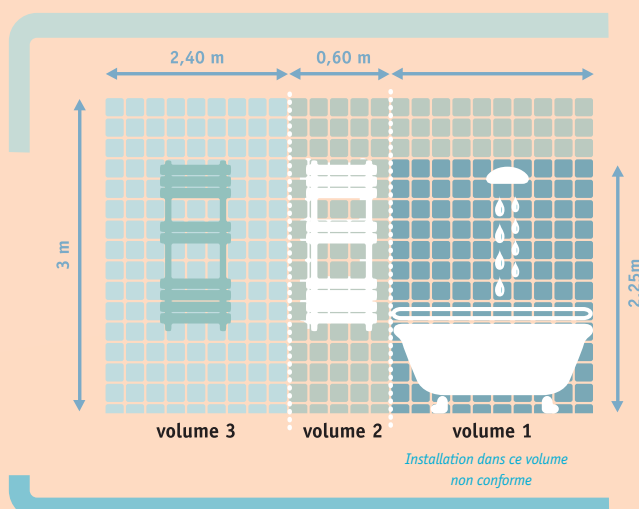

### Une salle de bains 100% sécurité

Pas de risque, une salle de bains 100% sécurité. Tous les radiateurs sèche-serviettes Acova sont Classe II (double isolation) pour **une excellente protection** contre les projections d'eau. Ils peuvent être installés, sans risque, à proximité d'une baignoire ou d'une douche (dans le respect de la norme d'installation NFC 15-100, volume 1 exclu).