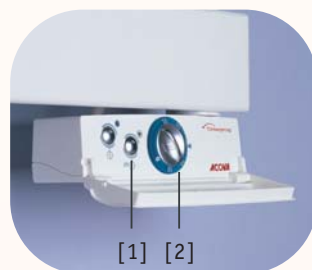

[1] Bouton Timerprog pour une programmation automatique journalière de la température idéale.

[2] Bague d'étalonnage pour un réglage encore plus précis de la température.