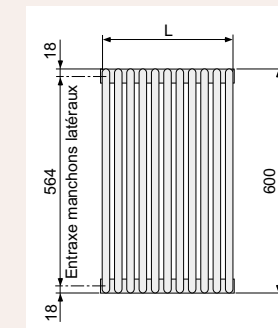

EN STOCK

RACCORDEMENTS DE BASE

- Alimentation : 4 orifices 1/2".
- Purgeur à jet orientable 1/2" fourni.
- Bouchon de vidange 1/2" fourni.

- P : purgeur (vertical ou horizontal)
- B : bouchon (vertical ou horizontal)
- V : vidange (vertical ou horizontal)
- ▲ : aller ▼ : retour