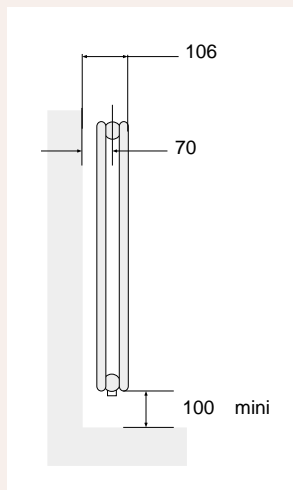

SAILLIE AU MUR