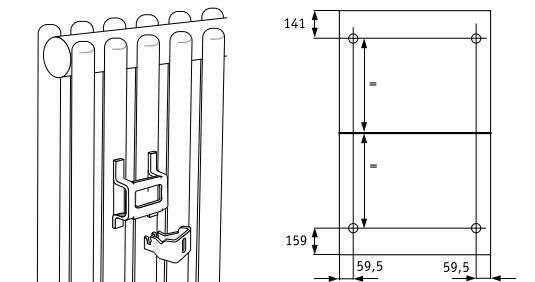

NF EN 442
18047

Référence	Collection	Puissance (W) Δt 50K	Nombre d'éléments	Dimensions hors tout		Pente	Capacité (dm³)	Poids (kg)
				H (mm)	L (mm)			
HKD-060-042	Prêt à porter	525	13	600	416	1,284	4,55	10,4
HKD-060-058	Prêt à porter	727	18	600	581	1,284	6,30	14,5
HKD-060-081	Prêt à porter	1010	25	600	812	1,284	8,75	20,1
HKD-060-101	Prêt à porter	1252	31	600	1010	1,284	10,85	24,9
HKD-060-121	Prêt à porter	1495	37	600	1208	1,284	12,95	29,7
HKD-060-141	Prêt à porter	1737	43	600	1406	1,284	15,05	34,5
HKD-060-162	Prêt à porter	2020	50	600	1619	1,284	17,50	40,2
HKD-060-203	Prêt à porter	2505	62	600	2033	1,284	21,70	49,8

EN STOCK

RACCORDEMENTS DE BASE

- Alimentation : 4 orifices 1/2".
- Purgeur à jet orientable 1/2" fourni.
- Bouchon de vidange 1/2" fourni.

- P : purgeur (vertical ou horizontal)
- B : bouchon (vertical ou horizontal)
- V : vidange (vertical ou horizontal)
- ▲ : aller ▼ : retour

FIXATIONS DE BASE

- Consoles murales, peintes dans la couleur de l'appareil et fournies dans l'emballage.
- Boîte de 4 consoles blanches, réf DXA-339.

ACCESSOIRES - Pack robinetterie

Pack-F07

- Tête thermostatique ACOVA design blanche, sonde à dilatation de liquide intégrée
- 1 paire de raccords cuivre 12 x 1
- 1 robinet 1/2" équerre inversée
- 1 coude de réglage 1/2"

Pack-F08

- 1 paire de raccords cuivre 12 x 1
- 1 paire de raccords PER 12 x 1,1
- Tête thermostatique ACOVA design blanche, sonde à dilatation de liquide intégrée
- 1 robinet 1/2" équerre
- 1 coude de réglage 1/2"