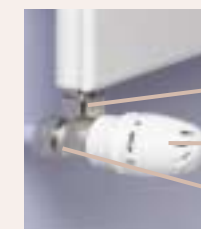

EN STOCK

RACCORDEMENTS DE BASE

- Alimentation : 4 orifices 1/2".
- Purgeur à jet orientable 1/2" fourni.
- Bouchon de vidange 1/2" fourni.

- P : purgeur (vertical ou horizontal)
- B : bouchon (vertical ou horizontal)
- V : vidange (vertical ou horizontal)
- ▲ : aller ▼ : retour

FIXATIONS DE BASE

- Consoles murales, peintes dans la couleur de l'appareil et fournies dans l'emballage.
- Boîte de 4 consoles blanches, réf DXA-339.

ACCESSOIRES - Pack robinetterie

Pack-F07

- Tête thermostatique ACOVA design blanche, sonde à dilatation de liquide intégrée
- 1 paire de raccords cuivre 12 x 1
- 1 robinet 1/2" équerre inversée
- 1 coude de réglage 1/2"

Pack-F08

- 1 paire de raccords cuivre 12 x 1
- 1 paire de raccords PER 12 x 1,1
- Tête thermostatique ACOVA design blanche, sonde à dilatation de liquide intégrée
- 1 robinet 1/2" équerre
- 1 coude de réglage 1/2"