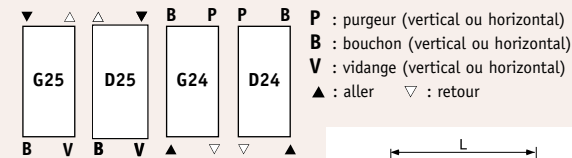

RACCORDEMENTS DE BASE

- Alimentation : 2 orifices 1/2".
- Purgeur à jet orientable 1/8" fourni.
- Bouchon de vidange 1/8" fourni.