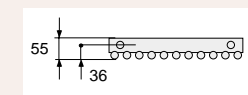

RACCORDEMENTS DE BASE

- Alimentation : 2 orifices 1/2".
- Purgeur à jet orientable 1/8" fourni.
- Bouchon de vidange 1/8" fourni.