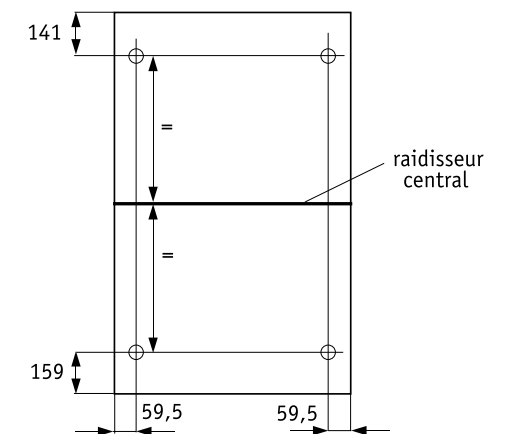

ACCESSOIRES - Pack robinetterie

Pack-F05

- 1 robinet 1/2" chromé droit
- 1 té de réglage 1/2" chromé
- Tête thermostatique ACOVA design chromée, sonde à dilatation de liquide intégrée
- 1 paire de raccords cuivre 12 x 1
- 1 paire de raccords PER 12 x 1,1