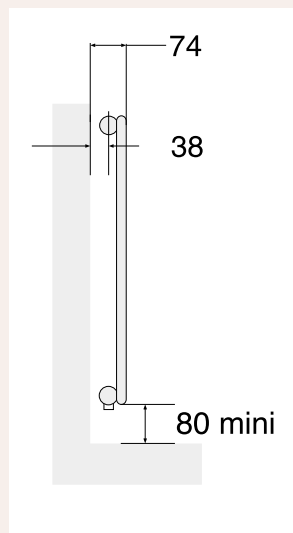

SAILLIE AU MUR