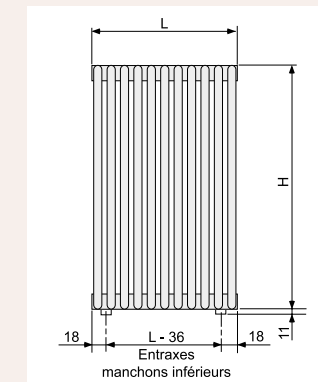

RACCORDEMENTS DE BASE

- Alimentation : 2 orifices 1/2".
- Purgeur à jet orientable 1/8" fourni.
- Bouchon de vidange 1/8" fourni.