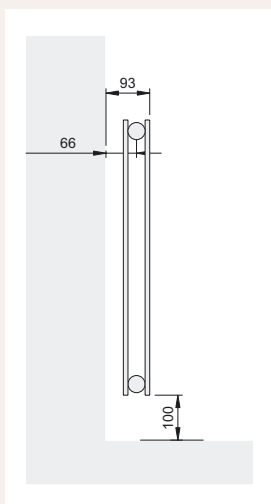

SAILLIE AU MUR