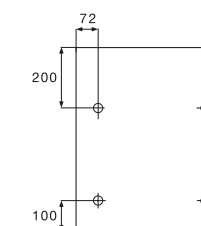

FIXATIONS DE BASE

- Consoles murales, peintes dans la couleur de l'appareil et fournies dans l'emballage.
- Boîte de 4 consoles blanches, réf E08.