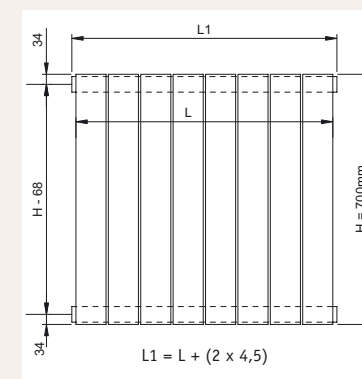

RACCORDEMENTS DE BASE

- Alimentation : 4 orifices 1/2".
- Purgeur à jet orientable 1/2" fourni.
- Bouchon de vidange 1/2" fourni.

FIXATIONS DE BASE

- Consoles murales, peintes dans la couleur de l'appareil et fournies dans l'emballage.
- Boîte de 4 consoles blanches, réf E08.