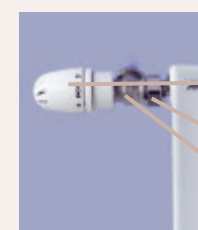

### RACCORDEMENTS DE BASE

- Alimentation : 4 orifices 1/2".
- Purgeur à jet orientable 1/2" fourni.
- Bouchon de vidange 1/2" fourni.

### ACCESSOIRES - Pack robinetterie

Pack-F07

- Tête thermostatique ACOVA design blanche, sonde à dilatation de liquide intégrée
- 1 paire de raccords cuivre 12 x 1
- 1 robinet 1/2" équerre inversée
- 1 coude de réglage 1/2"