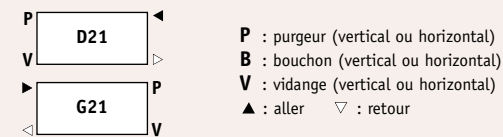

RACCORDEMENTS DE BASE

- Alimentation : 4 orifices 1/2".
- Purgeur à jet orientable 1/2" fourni.
- Bouchon de vidange 1/2" fourni.