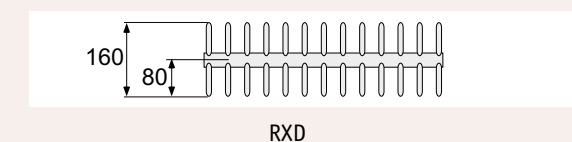

RACCORDEMENTS DE BASE

- Alimentation : 4 orifices 1/2".
- Purgeur à jet orientable 1/2" fourni.
- Bouchon de vidange 1/2" fourni.