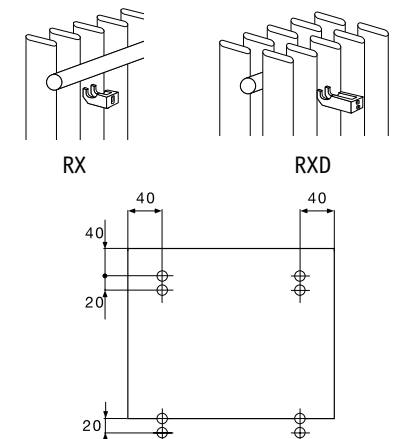

Référence	Collection	Puissance (W) Δt 50K	Nombre d'éléments	Dimensions hors tout		Pente	Capacité (dm³)	Poids (kg)
				H(mm)	L(mm)			
RX - simple								
RX04-060-044	Prêt à porter	440	11	600	440	1,224	2,86	11,0
RX04-060-064	Prêt à porter	640	16	600	640	1,224	4,16	16,0
RX04-060-088	Prêt à porter	880	22	600	880	1,224	5,72	22,0
RX04-060-112	Prêt à porter	1120	28	600	1120	1,224	7,28	28,0

RXD - double

RXD04-060-056	Prêt à porter	1008	14	600	560	1,309	6,72	26,9
RXD04-060-068	Prêt à porter	1224	17	600	680	1,309	8,16	32,6
RXD04-060-084	Prêt à porter	1512	21	600	840	1,309	10,08	40,3
RXD04-060-096	Prêt à porter	1728	24	600	960	1,309	11,52	46,1
RXD04-060-112	Prêt à porter	2016	28	600	1120	1,309	13,44	53,8
RXD04-060-136	Prêt à porter	2448	34	600	1360	1,309	16,32	65,3

EN STOCK

RACCORDEMENTS DE BASE

- Alimentation : 4 orifices 1/2".
- Purgeur à jet orientable 1/2" fourni.
- Bouchon de vidange 1/2" fourni.

Les côtes des schémas sont en mm.

FIXATIONS DE BASE

- Consoles murales, peintes dans la couleur de l'appareil et fournies dans l'emballage.
- Consoles blanches à l'unité, pour RX, réf. DXA-315 pour RXD, réf. DXA-314