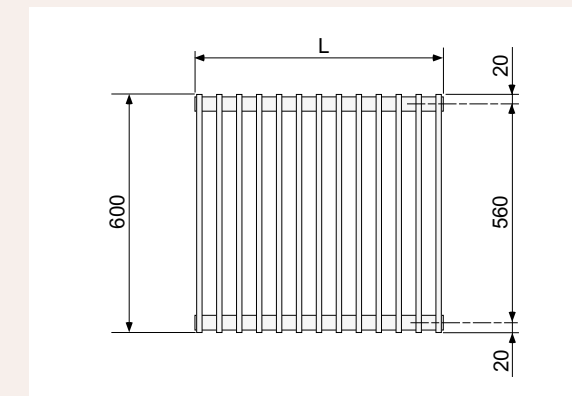

RACCORDEMENTS DE BASE

- Alimentation : 4 orifices 1/2".
- Purgeur à jet orientable 1/2" fourni.
- Bouchon de vidange 1/2" fourni.