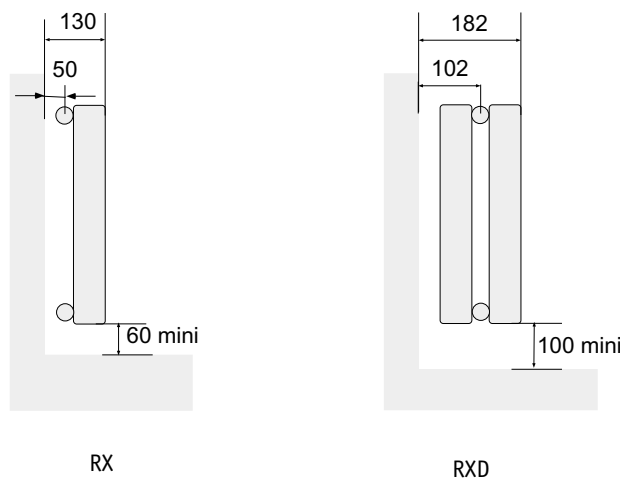

DESCRIPTIF DE BASE

- Radiateur décoratif de chauffage central en acier (qualité 102).
- Tubes émetteurs plats verticaux dim. 70 x 8 mm (épaisseur 1,45 mm).
- Simple (RX) ou double épaisseur de tubes (RXD).
- Tubes soudés "en épis" sur collecteurs ronds Ø 30 mm horizontaux, épaisseur 1,5 mm.
- Traitement de surface par bains de cataphorèse et finition par revêtement en poudre époxy/polyester.
- Teinte de base blanc 603 (Ral 9016).
- Pression de service 4 bars (400 kpa).
- Température de service maximale 110°C.

SAILLIE AU MUR

OPTIONS POSSIBLES

COULEUR voir p. 142
Vaste choix de couleurs (Trendy, Métal Look, Universal)

ACCESSOIRES

- Pack robinetterie, voir p. 81
- Divers accessoires, voir p. 140

Les côtes des schémas sont en mm.

Référence	Collection	Puissance (W) Δt 50K	Nombre d'éléments	Dimensions hors tout		Pente	Capacité (dm³)	Poids (kg)
				H(mm)	L(mm)			
RX - simple								
RX04-060-044	Prêt à porter	440	11	600	440	1,224	2,86	11,0
RX04-060-064	Prêt à porter	640	16	600	640	1,224	4,16	16,0
RX04-060-088	Prêt à porter	880	22	600	880	1,224	5,72	22,0
RX04-060-112	Prêt à porter	1120	28	600	1120	1,224	7,28	28,0

RXD - double

RXD04-060-056	Prêt à porter	1008	14	600	560	1,309	6,72	26,9
RXD04-060-068	Prêt à porter	1224	17	600	680	1,309	8,16	32,6
RXD04-060-084	Prêt à porter	1512	21	600	840	1,309	10,08	40,3
RXD04-060-096	Prêt à porter	1728	24	600	960	1,309	11,52	46,1
RXD04-060-112	Prêt à porter	2016	28	600	1120	1,309	13,44	53,8
RXD04-060-136	Prêt à porter	2448	34	600	1360	1,309	16,32	65,3